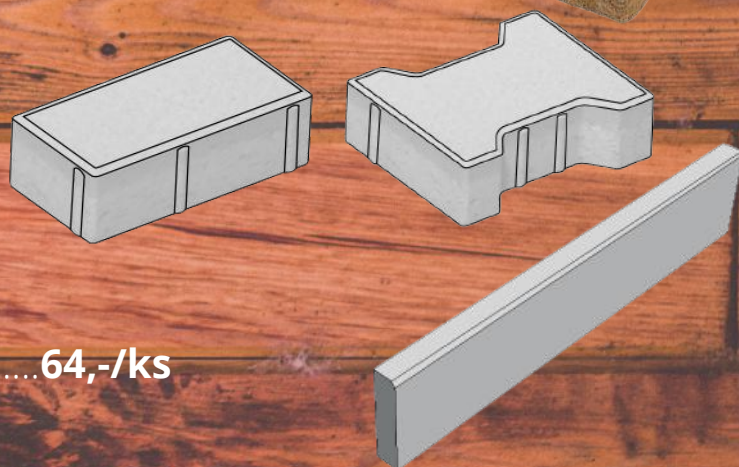

CSB CIHLA, KOST

CIHLA neskladba 4 šedá 265,-/m2

CIHLA neskladba 6 šedá 299,-/m2

KOST skladba 6 šedá.....299,-/m2

OBRUBNÍK zahradní šedý 5x20x100 .....64,-/ks

BEDNÍCÍ TVÁRNICE

CSB -TB 15 Bednicí tvárnice hladká 53,-/ks
250x500x150

CSB -TB 20 Bednicí tvárnice hladká 56,-/ks
250x500x200

CSB -TB 25 Bednicí tvárnice hladká 60,-/ks
250x500x250

CSB -TB 30 Bednicí tvárnice hladká 65,-/ks
250x500x300

CSB -TB 40 Bednicí tvárnice hladká 75,-/ks
250x500x300