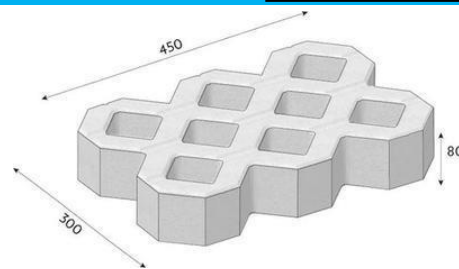

Ilustrační obrázky nemusí nutně zobrazovat konkrétní zboží letáku.

AKČNÍ SLEVY

CENY VČETNĚ
DPH

VEGETAČNÍ TVÁRNICE

CSB - Vegetační tvárnice 8 šedá
45x30cm 58 Kč/ks

CSB – Vegetační tvárnice 8 šedá
60x40cm 84 Kč/ks

BETONOVÉ OPLOCENÍ

Plotová deska **ROVNÁ**
5x200x50cm 478 Kč/ks

Plotová deska **OBLOUK**
5x200x62cm 592 Kč/ks

Plotový sloupek **PRŮBĚŽNÝ**
13x13x250cm 640 Kč/ks

Plotový sloupek **KONCOVÝ**
13x13x250cm 655 Kč/ks

ZAHRADNÍ PLOŠNÁ DLAŽBA

Zahradní tvarovka vymývaná Sázava
40x40x4cm 75 Kč/ks

CSB Formela I
50x300x300 36 Kč/ks

CSB Formela II
50x400x400 63 Kč/ks

CSB Formela III
50x500x500 98 Kč/ks

CSB Formela IV
50x600x400 105 Kč/ks