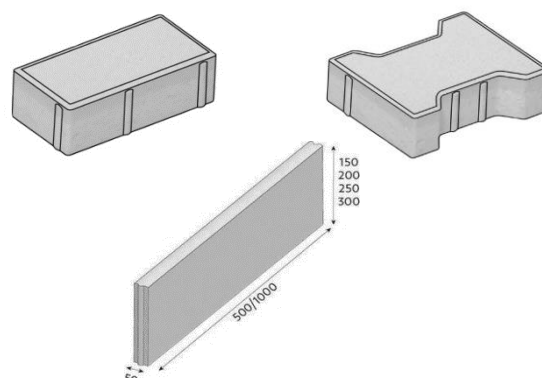

Bednicí tvárnice

CSB-TB 15 Bednicí tvárnice HLADKÁ 15x25x50cm	55 Kč/ks
CSB-TB 20 Bednicí tvárnice HLADKÁ 20x25x50cm	57 Kč/ks
CSB-TB 25 Bednicí tvárnice HLADKÁ 25x25x50cm	62 Kč/ks
CSB-TB 30 Bednicí tvárnice HLADKÁ 30x25x50cm	67 Kč/ks
CSB-TB 40 Bednicí tvárnice HLADKÁ 40x25x50cm	77 Kč/ks
CSB-TB 50 Bednicí tvárnice HLADKÁ 50x25x50cm	100 Kč/ks

- CSB obrubník zahradní **50x20x100cm** **68 Kč/ks**
CSB obrubník zahradní **50x25x100cm** **90 Kč/ks**
CSB obrubník zahradní **50x30x100cm** **95 Kč/ks**

ŠTÍPANÉ TVÁRNICE

- CSB Jednostranně štípané tvárnice ŠEDÁ, bez prořezu **81 Kč/ks**
200x400x200mm
- CSB Jednostranně štípané tvárnice ŠEDÁ, s prořezem **81 Kč/ks**
200x400x200mm
- CSB Protistranně štípané tvárnice ŠEDÁ **102 Kč/ks**
200x400x200mm
- CSB Jednostranně štípané tvárnice OKROVÁ, bez prořezu **96 Kč/ks**
200x400x200mm
- CSB Jednostranně štípané tvárnice OKROVÁ, s prořezem **96 Kč/ks**
200x400x200mm
- CSB Protistranně štípané tvárnice OKROVÁ **120 Kč/ks**
200x400x200mm