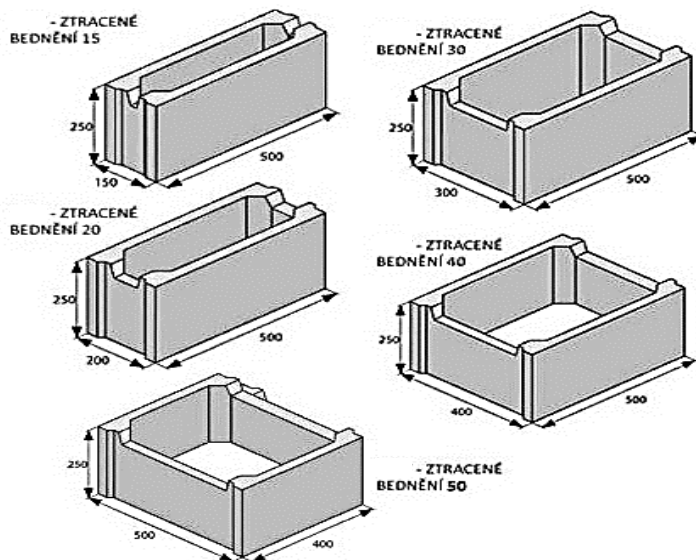

Bednicí tvárnice

CSB-TB 15 Bednicí tvárnice HLADKÁ 15x25x50cm	55 Kč/ks
CSB-TB 20 Bednicí tvárnice HLADKÁ 20x25x50cm	57 Kč/ks
CSB-TB 25 Bednicí tvárnice HLADKÁ 25x25x50cm	62 Kč/ks
CSB-TB 30 Bednicí tvárnice HLADKÁ 30x25x50cm	67 Kč/ks
CSB-TB 40 Bednicí tvárnice HLADKÁ 40x25x50cm	77 Kč/ks
CSB-TB 50 Bednicí tvárnice HLADKÁ 50x25x50cm	100 Kč/ks